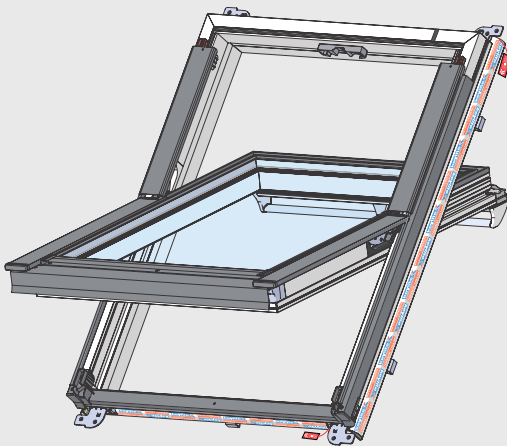

PCP

DoP for product available at: keylitteroofwindows.com/cpr

000mm x 000mm

00kg	00°-00°
------	---------

CE EN 14351-1:AT

5 038198 002884

PTH / PFE

DoP for product available at: keylitteroofwindows.com/cpr

000mm x 000mm

00kg	00°-00°
------	---------

CE EN 14351-1:AT

5 038198 002884

max 45 mm

Z = 100 mm

max 90 mm

Z = 120 - 140 mm

Z = 100 mm

4

5

45 - 90 mm

15 - 45 mm

10 - 15 mm

7,8,9,10 mm

6a

L = 1180 mm
L = 1400 mm

!
W = 1340 mm

18

DO NOT REMOVE !

19

20a

20b

21