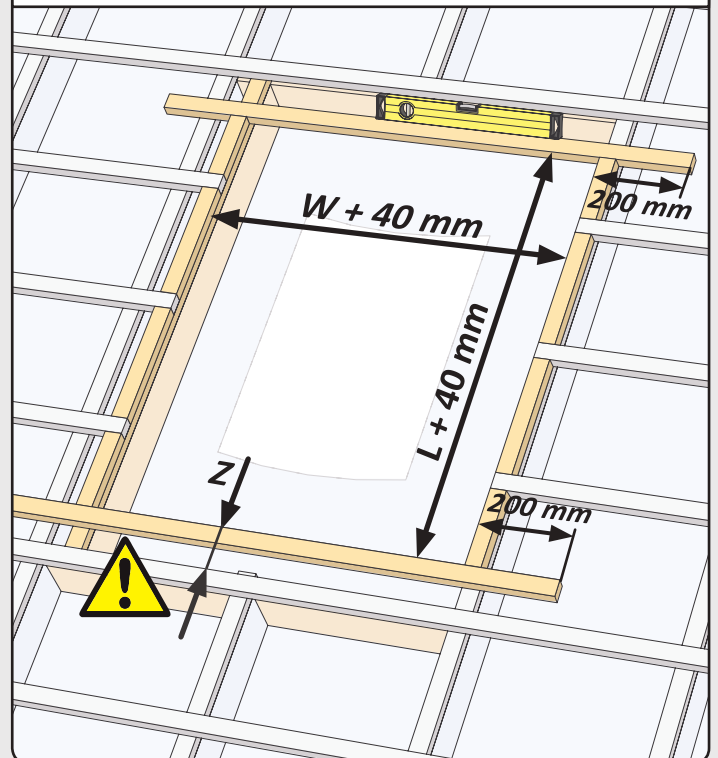

000mm x 000mm

00kg	00°-00°
------	---------

CE EN 14351-1:AT

5 038198 002884

max 45 mm

Z = 100 mm

max 90 mm

Z = 120 - 140 mm

Z = 100 mm

4

5

45 - 90 mm

15 - 45 mm

10 - 15 mm

7,8,9,10 mm

6a

7a

6b

7b

3,4,5,6 mm

8

4x 30 mm

9

10

L = 1180 mm
L = 1400 mm

!
W = 1340 mm

18

DO NOT REMOVE !

19

20a

20b

21