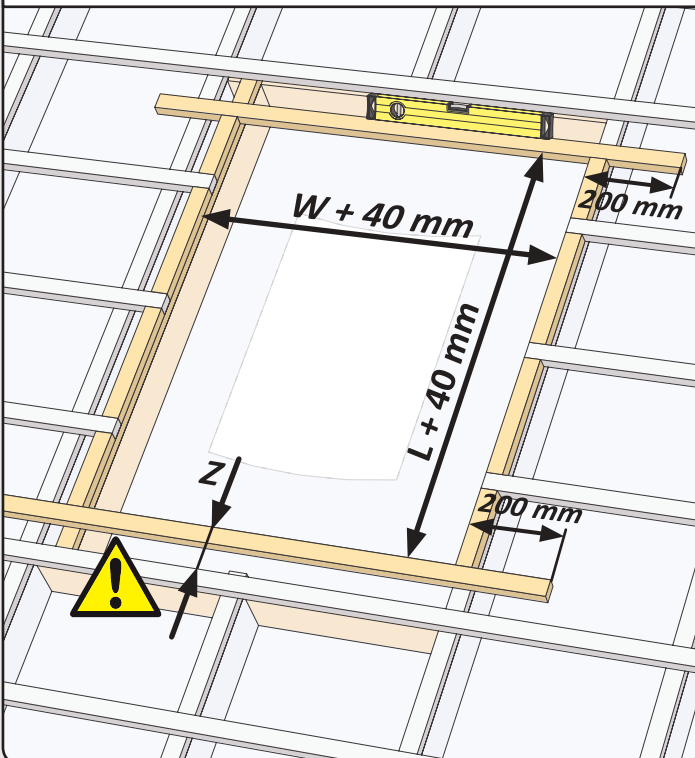

000mm x 000mm

00kg	00°-00°
------	---------

CE EN 14351-1:AT

5 038198 002884

max 45 mm

Z = 100 mm

max 90 mm

Z = 120 - 140 mm

Z = 100 mm

4

5

45 - 90 mm

15 - 45 mm

10 - 15 mm

7,8,9,10 mm

6a

7a

6b

7b

3,4,5,6 mm

8

4x 30 mm

9

10

L = 1180 mm
L = 1400 mm

!
W = 1340 mm

18

DO NOT REMOVE !

19

20a

20b

21