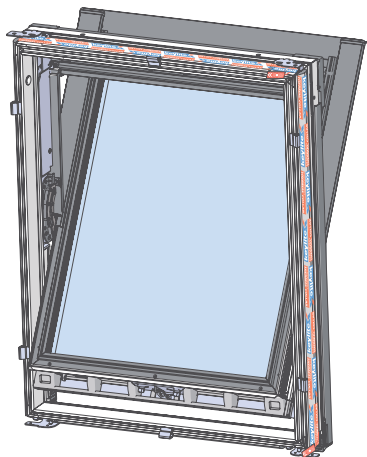

000mm x 000mm

00kg	00°-00°
------	---------

CE EN 14351-1:AT

5 038198 002884

max 45 mm

Z = 100 mm

max 90 mm

Z = 120 - 140 mm

Z = 100 mm

4

5

45 - 90 mm

15 - 45 mm

10 - 15 mm

7,8,9,10 mm

6a

L = 1180 mm
L = 1400 mm

!
W = 1340 mm

18

DO NOT REMOVE !

19

20a

20b

21