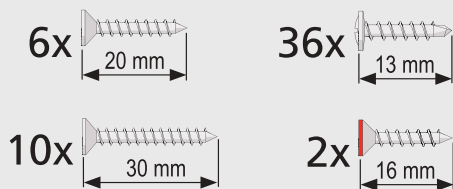

PCP

DoP for product available at: keylitteroofwindows.com/cpr

000mm x 000mm

00kg	00°-00°
------	---------

CE EN 14351-1:AT

5 038198 002884

PTH / PFE

DoP for product available at: keylitteroofwindows.com/cpr

000mm x 000mm

00kg	00°-00°
------	---------

CE EN 14351-1:AT

5 038198 002884

max 45 mm

Z = 100 mm

max 90 mm

Z = 120 - 140 mm

Z = 100 mm

4

5

45 - 90 mm

15 - 45 mm

10 - 15 mm

7,8,9,10 mm

6a

L = 1180 mm
L = 1400 mm

!
W = 1340 mm

18

DO NOT REMOVE !

19

20a

20b

21