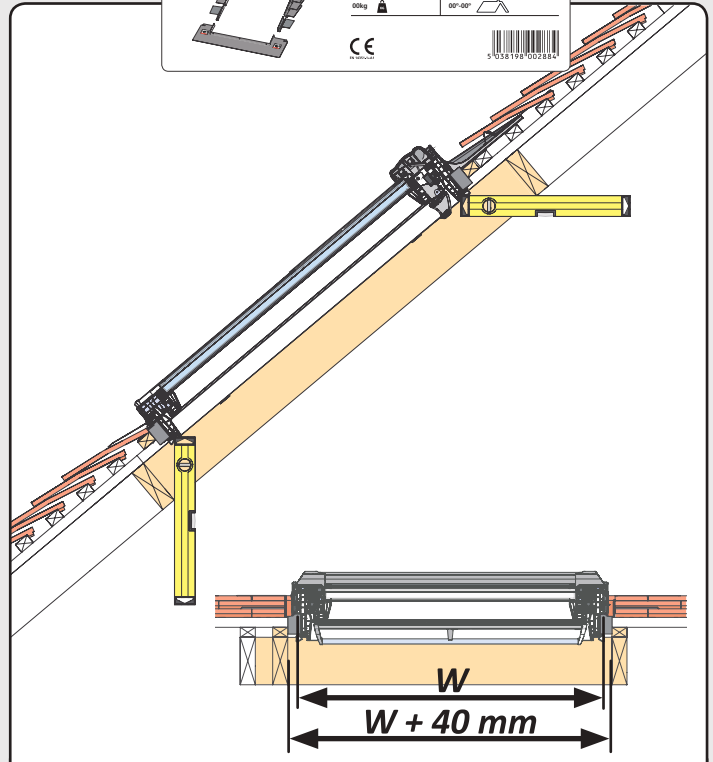

000mm x 000mm

00kg	00°-00°
------	---------

CE EN 14351-1:AT

5 038198 002884

max 45 mm

Z = 100 mm

max 90 mm

Z = 120 - 140 mm

Z = 100 mm

4

5

45 - 90 mm

15 - 45 mm

10 - 15 mm

7,8,9,10 mm

6a

7a

6b

7b

3,4,5,6 mm

8

4x 30 mm

9

10

L = 1180 mm
L = 1400 mm

!
W = 1340 mm

18

DO NOT REMOVE !

19

20a

20b

21