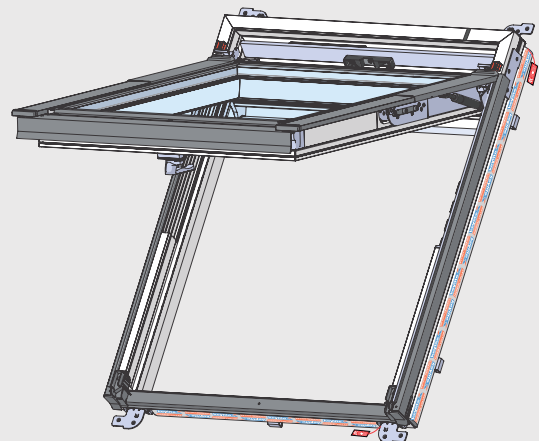

PCP

DoP for product available at: keylitteroofwindows.com/cpr

000mm x 000mm

00kg	00°-00°
------	---------

CE EN 14351-1:AT

5 038198 002884

PTH / PFE

DoP for product available at: keylitteroofwindows.com/cpr

000mm x 000mm

00kg	00°-00°
------	---------

CE EN 14351-1:AT

5 038198 002884

max 45 mm

Z = 100 mm

max 90 mm

Z = 120 - 140 mm

Z = 100 mm

4

5

45 - 90 mm

15 - 45 mm

10 - 15 mm

7,8,9,10 mm

6a

L = 1180 mm
L = 1400 mm

!
W = 1340 mm

18

DO NOT REMOVE !

19

20a

20b

21