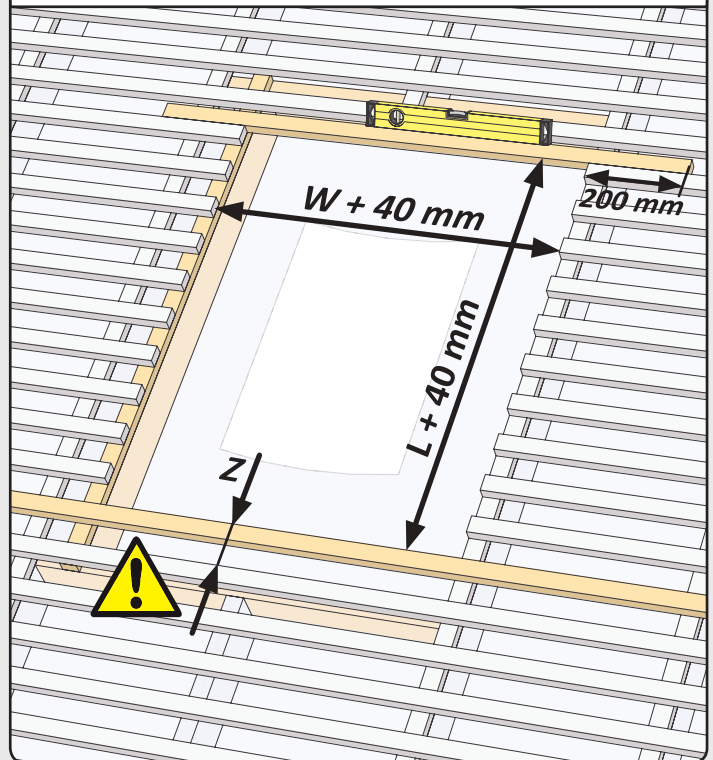

000mm x 000mm

00kg	00°-00°
------	---------

CE EN 14351-1:AT

5 038198 002884

max 45 mm

Z = 100 mm

max 90 mm

Z = 120 - 140 mm

Z = 100 mm

4

5

45 - 90 mm

15 - 45 mm

10 - 15 mm

7,8,9,10 mm

6a

7a

6b

7b

3,4,5,6 mm

8

4x 30 mm

9

10

L = 1180 mm
L = 1400 mm

!
W = 1340 mm

18

DO NOT REMOVE !

19

20a

20b

21