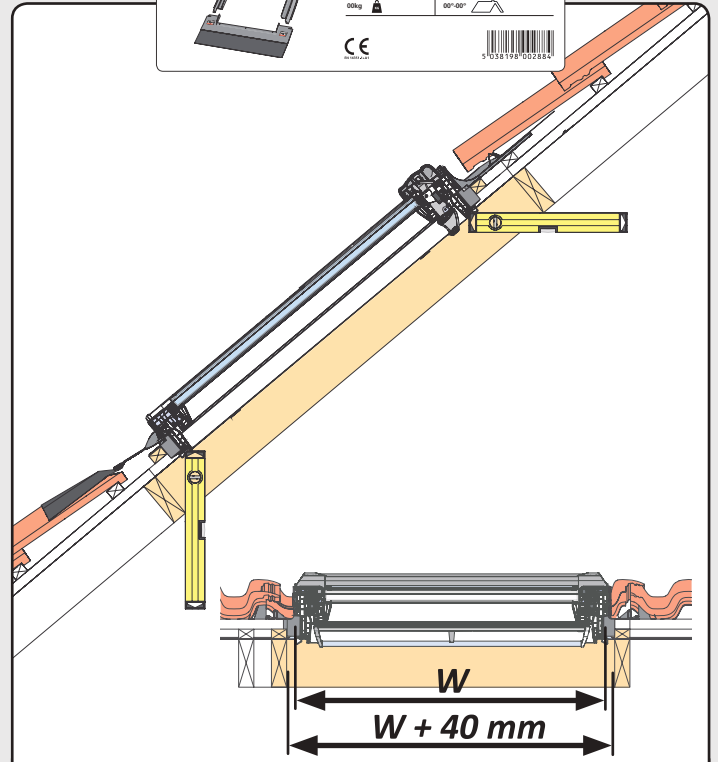

000mm x 000mm

00kg	00°-00°
------	---------

CE EN 14351-1:AT

5 038198 002884

max 45 mm

Z = 100 mm

max 90 mm

Z = 120 - 140 mm

Z = 100 mm

4

5

45 - 90 mm

15 - 45 mm

10 - 15 mm

7,8,9,10 mm

6a

7a

6b

7b

3,4,5,6 mm

8

4x 30 mm

9

10

L = 1180 mm
L = 1400 mm

!
W = 1340 mm

18

DO NOT REMOVE !

19

20a

20b

21