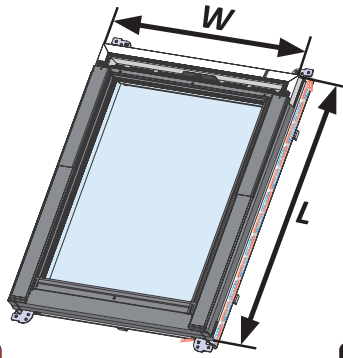

000mm x 000mm

00kg	00°-00°
------	---------

CE EN 14351-1:AT

5 038198 002884

max 45 mm

Z = 100 mm

max 90 mm

Z = 120 - 140 mm

Z = 100 mm

4

5

45 - 90 mm

15 - 45 mm

10 - 15 mm

7,8,9,10 mm

6a

L = 1180 mm
L = 1400 mm

!
W = 1340 mm

18

DO NOT REMOVE !

19

20a

20b

21