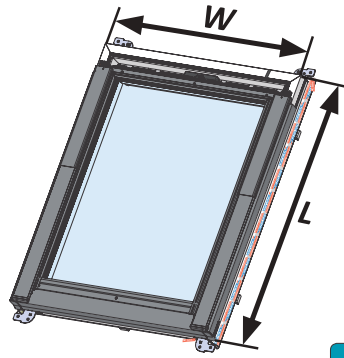

000mm x 000mm

00kg	00°-00°
------	---------

CE EN 14351-1:AT

5 038198 002884

max 45 mm

Z = 100 mm

max 90 mm

Z = 120 - 140 mm

Z = 100 mm

4

5

45 - 90 mm

15 - 45 mm

10 - 15 mm

7,8,9,10 mm

6a

L = 1180 mm
L = 1400 mm

!
W = 1340 mm

18

DO NOT REMOVE !

19

20a

20b

21