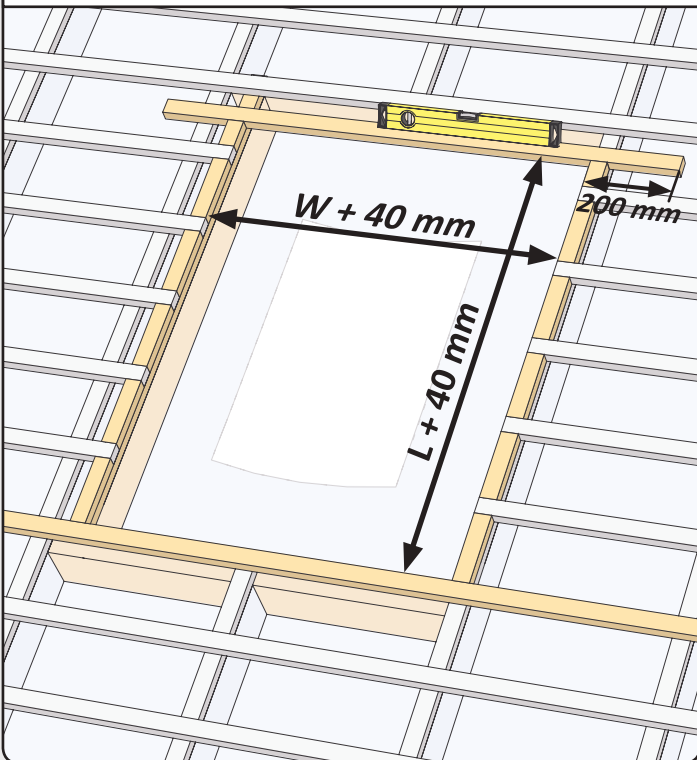

000mm x 000mm

00kg	00°-00°
------	---------

CE EN 14351-1:AT

5 038198 002884

max 45 mm

Z = 100 mm

max 90 mm

Z = 120 - 140 mm

Z = 100 mm

4

5

45 - 90 mm

15 - 45 mm

10 - 15 mm

7,8,9,10 mm

6a

7a

6b

7b

3,4,5,6 mm

8

4x 30 mm

9

10

L = 1180 mm
L = 1400 mm

!
W = 1340 mm

18

DO NOT REMOVE !

19

20a

20b

21