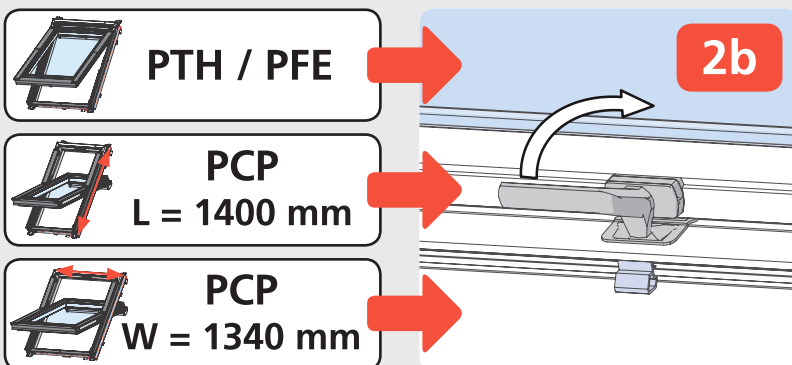

000mm x 000mm

00kg	00°-00°
------	---------

CE EN 14351-1:AT

5 038198 002884

max 45 mm

Z = 100 mm

max 90 mm

Z = 120 - 140 mm

Z = 100 mm

4

5

45 - 90 mm

15 - 45 mm

10 - 15 mm

7,8,9,10 mm

6a

L = 1180 mm
L = 1400 mm

!
W = 1340 mm

18

DO NOT REMOVE !

19

20a

20b

21