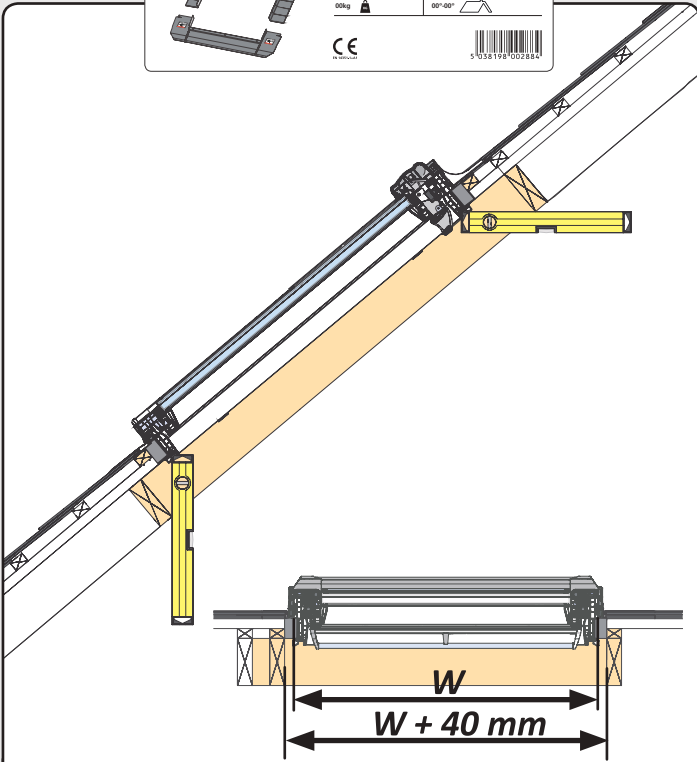

000mm x 000mm

00kg	00°-00°
------	---------

CE EN 14351-1:AT

5 038198 002884

max 45 mm

Z = 100 mm

max 90 mm

Z = 120 - 140 mm

Z = 100 mm

4

5

45 - 90 mm

15 - 45 mm

10 - 15 mm

7,8,9,10 mm

6a

7a

6b

7b

3,4,5,6 mm

8

4x 30 mm

9

10

L = 1180 mm
L = 1400 mm

!
W = 1340 mm

18

DO NOT REMOVE !

19

20a

20b

21