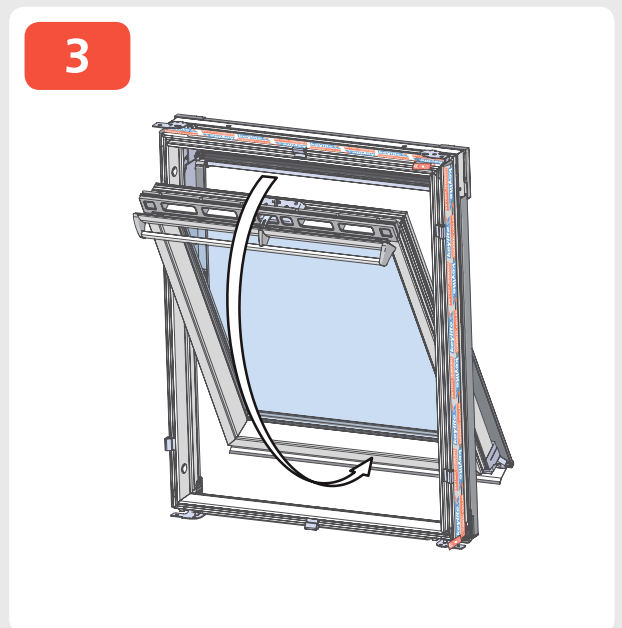

000mm x 000mm

00kg	00°-00°
------	---------

CE EN 14351-1:AT

5 038198 002884

max 45 mm

Z = 100 mm

max 90 mm

Z = 120 - 140 mm

Z = 100 mm

4

5

45 - 90 mm

15 - 45 mm

10 - 15 mm

7,8,9,10 mm

6a

L = 1180 mm
L = 1400 mm

!
W = 1340 mm

18

DO NOT REMOVE !

19

20a

20b

21