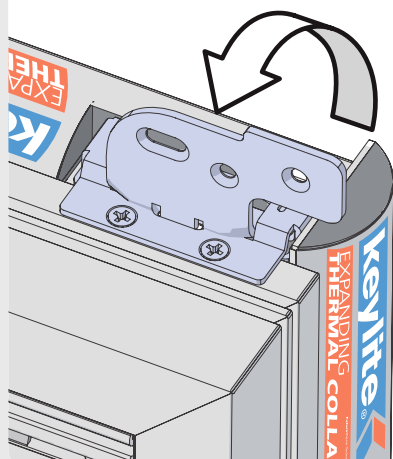

4

5

45 - 90 mm

15 - 45 mm

10 - 15 mm

7,8,9,10 mm

6a

7a

6b

7b

3,4,5,6 mm