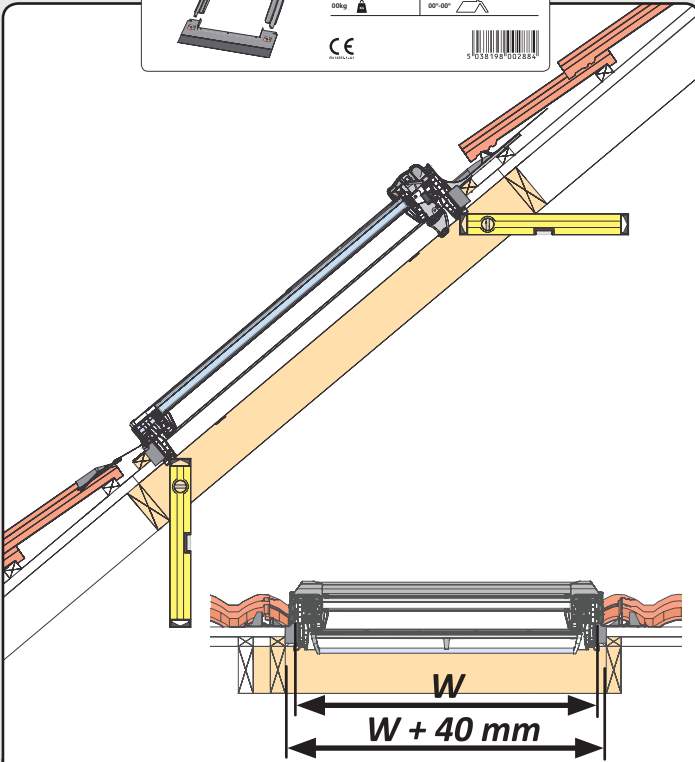

000mm x 000mm

00kg	00°-00°
------	---------

CE EN 14351-1:AT

5 038198 002884

max 45 mm

Z = 100 mm

max 90 mm

Z = 120 - 140 mm

Z = 100 mm

4

5

45 - 90 mm

15 - 45 mm

10 - 15 mm

7,8,9,10 mm

6a

7a

6b

7b

3,4,5,6 mm

8

4x 30 mm

9

10

L = 1180 mm
L = 1400 mm

!
W = 1340 mm

18

DO NOT REMOVE !

19

20a

20b

21