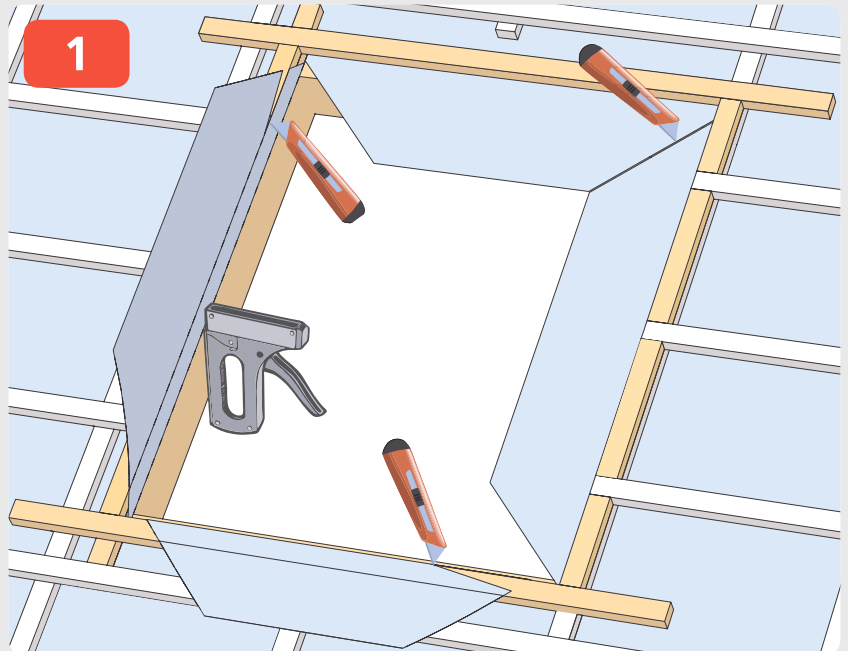

000mm x 000mm

00kg	00°-00°
------	---------

CE EN 14351-1:AT

5 038198 002884

max 45 mm

Z = 100 mm

max 90 mm

Z = 120 - 140 mm

Z = 100 mm

4

5

45 - 90 mm

15 - 45 mm

10 - 15 mm

7,8,9,10 mm

6a