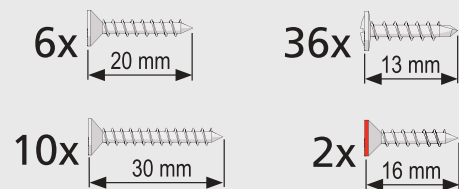

PCP

DoP for product available at: keylitteroofwindows.com/cpr

000mm x 000mm

00kg	00°-00°
------	---------

CE EN 14351-1:AT

5 038198 002884

PTH / PFE

DoP for product available at: keylitteroofwindows.com/cpr

000mm x 000mm

00kg	00°-00°
------	---------

CE EN 14351-1:AT

5 038198 002884

max 45 mm

Z = 100 mm

max 90 mm

Z = 120 - 140 mm

Z = 100 mm

4

5

45 - 90 mm

15 - 45 mm

10 - 15 mm

7,8,9,10 mm

6a

L = 1180 mm
L = 1400 mm

!
W = 1340 mm

18

DO NOT REMOVE !

19

20a

20b

21