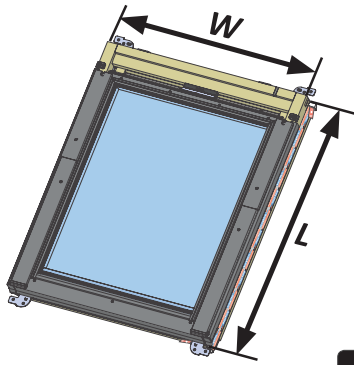

00kg 00°-00°

5 038198 002884

Z = 100 mm

Z = 120-140 mm

TRF
 DofP for product available at: keyliteofwindows.com/ger
 000mm x 000mm
 00kg
 00°-00°
 CE
 5 103 198 002854

DTRF
 DofP for product available at: keyliteofwindows.com/ger
 000mm x 000mm
 00kg
 00°-00°
 CE
 5 103 198 002854

Z = 100 mm

4

5

45 - 90 mm

15 - 45 mm

10 - 15 mm

7,8,9,10 mm

6a