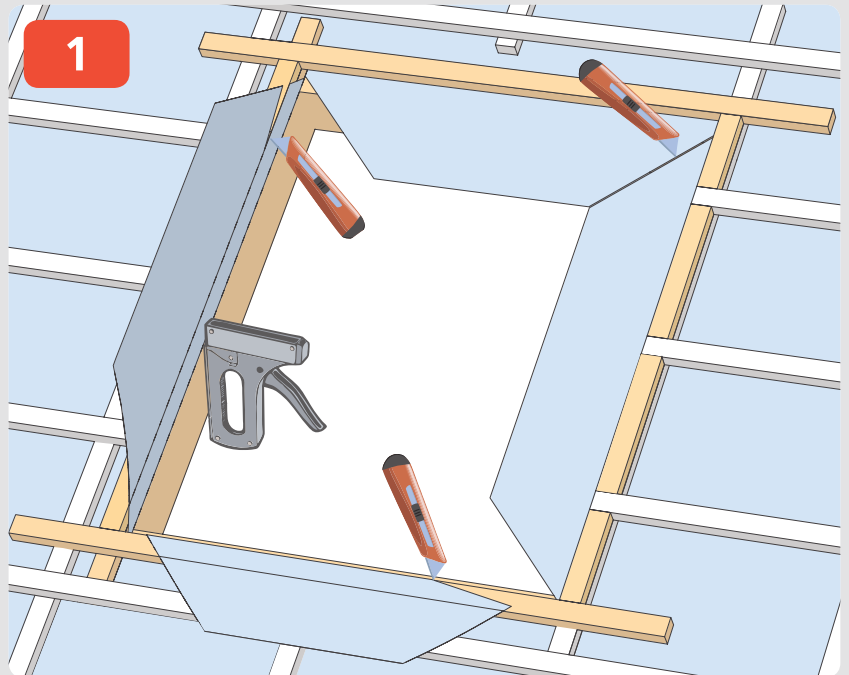

00kg 00°-00°

5 038198 002884

Z = 100 mm

Z = 120-140 mm

TRF
 DofP for product available at: keyliteofwindows.com/ger
 000mm x 000mm
 00kg
 00°-00°
 CE
 5 103 198 002854

DTRF
 DofP for product available at: keyliteofwindows.com/ger
 000mm x 000mm
 00kg
 00°-00°
 CE
 5 103 198 002854

Z = 100 mm

4

5

45 - 90 mm

15 - 45 mm

10 - 15 mm

7,8,9,10 mm

6a