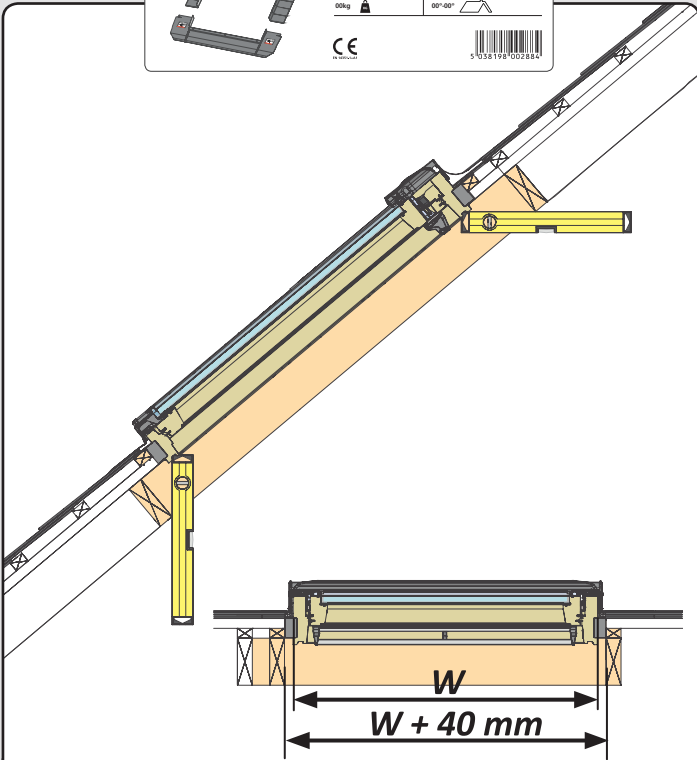

00kg 00°-00°

5 038198 002884

Z = 100 mm

Z = 120-140 mm

TRF
 DofP for product available at: keyliteofwindows.com/ger
 000mm x 000mm
 00kg
 00°-00°
 CE
 5 103 198 002854

DTRF
 DofP for product available at: keyliteofwindows.com/ger
 000mm x 000mm
 00kg
 00°-00°
 CE
 5 103 198 002854

Z = 100 mm

4

5

45 - 90 mm

15 - 45 mm

10 - 15 mm

7,8,9,10 mm

6a

7a

6b

7b

3,4,5,6 mm

8

4x

30 mm

9

10

11

12

17

4x  30 mm

19

25

26