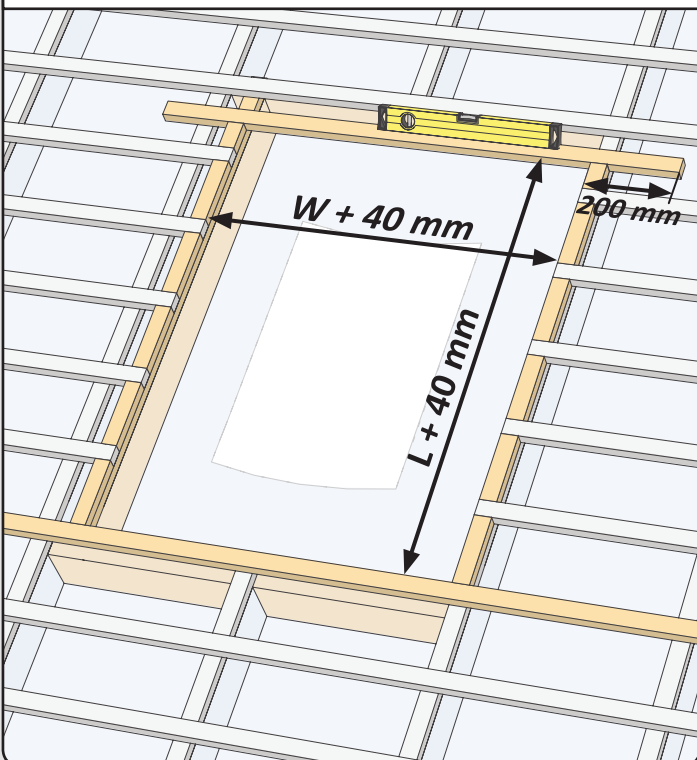

00kg 00°-00°

5 038198 002884

Z = 100 mm

Z = 120-140 mm

TRF
 DofP for product available at: keyliteofwindows.com/ger
 000mm x 000mm
 00kg
 00°-00°
 CE
 5 103 198 002854

DTRF
 DofP for product available at: keyliteofwindows.com/ger
 000mm x 000mm
 00kg
 00°-00°
 CE
 5 103 198 002854

Z = 100 mm

4

5

45 - 90 mm

15 - 45 mm

10 - 15 mm

7,8,9,10 mm

6a

7a

6b

7b

3,4,5,6 mm

8

4x

30 mm

9

10

11

12

17

4x  30 mm

19

25

26