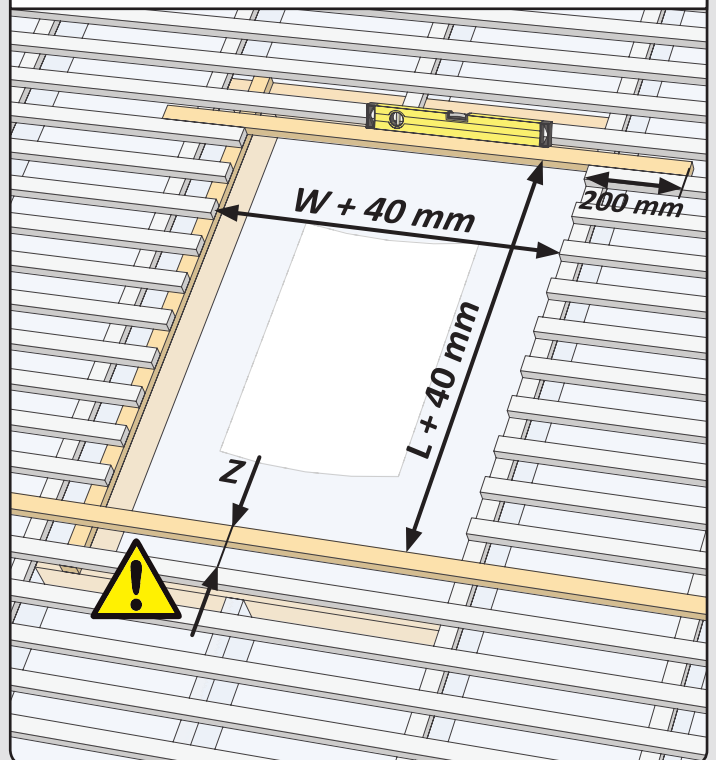

00kg 00°-00°

5 038198 002884

Z = 100 mm

Z = 120-140 mm

TRF
 DofP for product available at: keyliteofwindows.com/ger
 000mm x 000mm
 00kg
 00°-00°
 CE
 5 103 198 002854

DTRF
 DofP for product available at: keyliteofwindows.com/ger
 000mm x 000mm
 00kg
 00°-00°
 CE
 5 103 198 002854

Z = 100 mm

4

5

45 - 90 mm

15 - 45 mm

10 - 15 mm

7,8,9,10 mm

6a

7a

6b

7b

3,4,5,6 mm

8

4x

30 mm

9

10

11

12

17

4x  30 mm

19

25

26