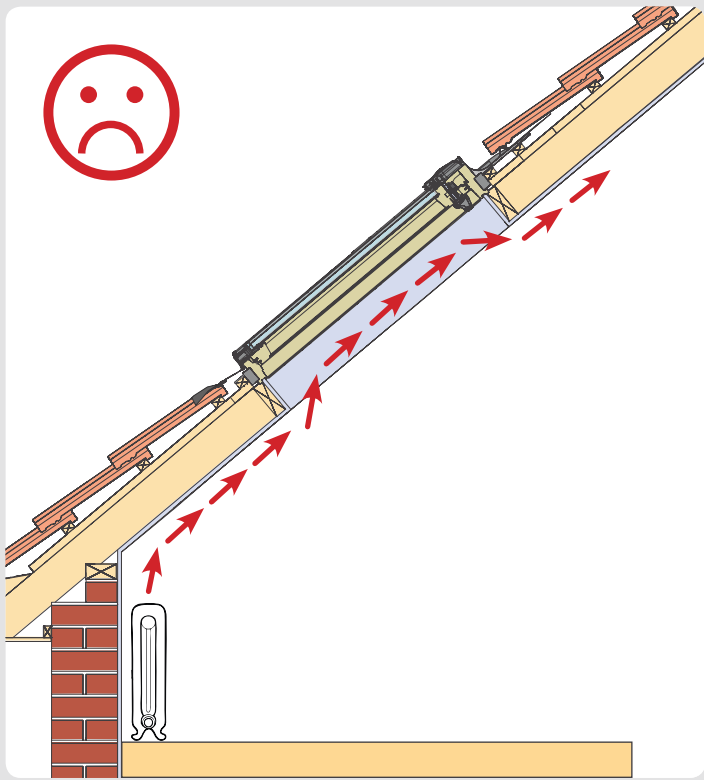

00kg 00°-00°

5 038198 002884

Z = 100 mm

Z = 120-140 mm

TRF
 DofP for product available at: keyliteofwindows.com/ger
 000mm x 000mm
 00kg
 00°-00°
 CE
 5 103 198 002854

DTRF
 DofP for product available at: keyliteofwindows.com/ger
 000mm x 000mm
 00kg
 00°-00°
 CE
 5 103 198 002854

Z = 100 mm

4

5

45 - 90 mm

15 - 45 mm

10 - 15 mm

7,8,9,10 mm

6a