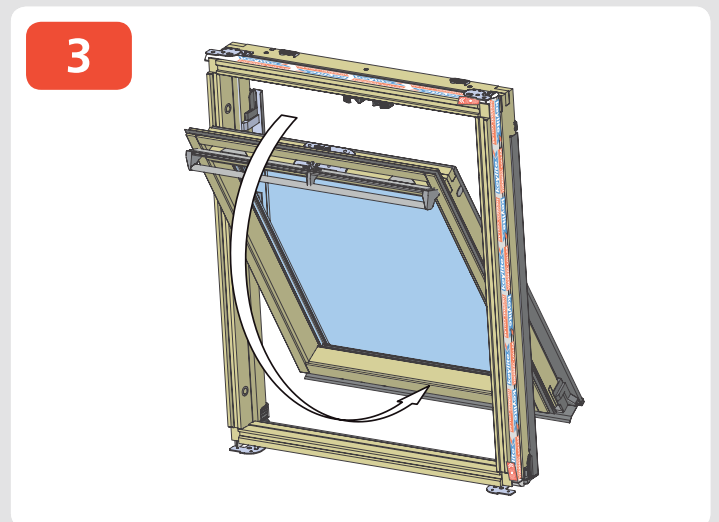

00kg 00°-00°

5 038198 002884

Z = 100 mm

Z = 120-140 mm

TRF
 DofP for product available at: keyliteofwindows.com/ger
 000mm x 000mm
 00kg
 00°-00°
 CE
 5 103 198 002854

DTRF
 DofP for product available at: keyliteofwindows.com/ger
 000mm x 000mm
 00kg
 00°-00°
 CE
 5 103 198 002854

Z = 100 mm

4

5

45 - 90 mm

15 - 45 mm

10 - 15 mm

7,8,9,10 mm

6a