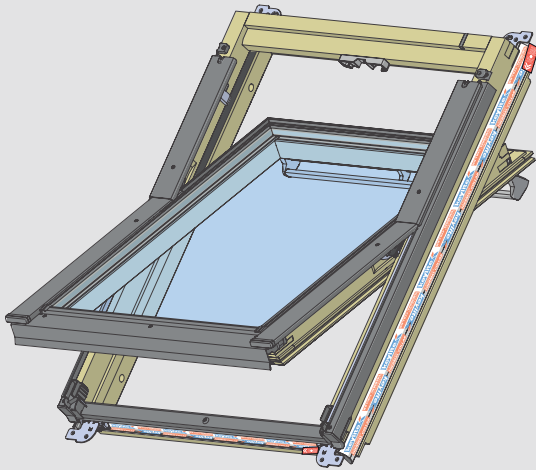

CP

DoP for product available at: keylitteroofwindows.com/cpr

000mm x 000mm

00kg 00°-00°

5 038198 002884

TH / FE

DoP for product available at: keylitteroofwindows.com/cpr

000mm x 000mm

00kg 00°-00°

5 038198 002884

Z = 100 mm

Z = 120-140 mm

TRF
 DofP for product available at: keyliteofwindows.com/ger
 000mm x 000mm
 00kg
 00°-00°
 CE
 5 103 198 002854

DTRF
 DofP for product available at: keyliteofwindows.com/ger
 000mm x 000mm
 00kg
 00°-00°
 CE
 5 103 198 002854

Z = 100 mm

4

5

45 - 90 mm

15 - 45 mm

10 - 15 mm

7,8,9,10 mm

6a