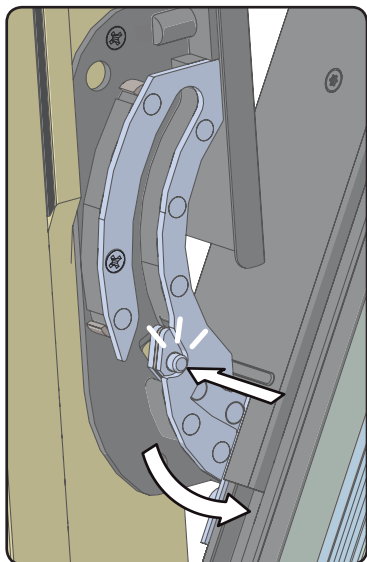

00kg 00°-00°

5 038198 002884

Z = 100 mm

Z = 120-140 mm

TRF
 DofP for product available at: keyliteofwindows.com/ger
 000mm x 000mm
 00kg
 00°-00°
 CE
 5 103 198 002854

DTRF
 DofP for product available at: keyliteofwindows.com/ger
 000mm x 000mm
 00kg
 00°-00°
 CE
 5 103 198 002854

Z = 100 mm

4

5

45 - 90 mm

15 - 45 mm

10 - 15 mm

7,8,9,10 mm

6a