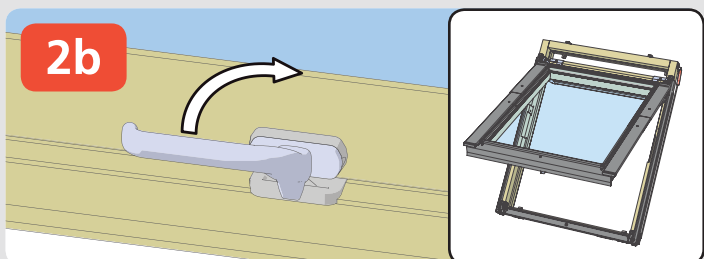

00kg 00°-00°

5 038198 002884

Z = 100 mm

Z = 120-140 mm

TRF
 DofP for product available at: keyliteofwindows.com/ger
 000mm x 000mm
 00kg
 00°-00°
 CE
 5 103 198 002854

DTRF
 DofP for product available at: keyliteofwindows.com/ger
 000mm x 000mm
 00kg
 00°-00°
 CE
 5 103 198 002854

Z = 100 mm

4

5

45 - 90 mm

15 - 45 mm

10 - 15 mm

7,8,9,10 mm

6a