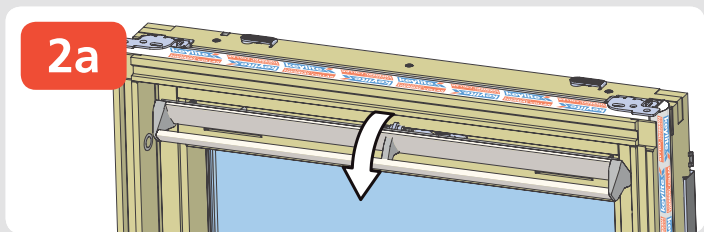

00kg 00°-00°

5 038198 002884

Z = 100 mm

Z = 120-140 mm

TRF
 DofP for product available at: keyliteofwindows.com/ger
 000mm x 000mm
 00kg
 00°-00°
 CE
 5 103 198 002854

DTRF
 DofP for product available at: keyliteofwindows.com/ger
 000mm x 000mm
 00kg
 00°-00°
 CE
 5 103 198 002854

Z = 100 mm

4

5

45 - 90 mm

15 - 45 mm

10 - 15 mm

7,8,9,10 mm

6a