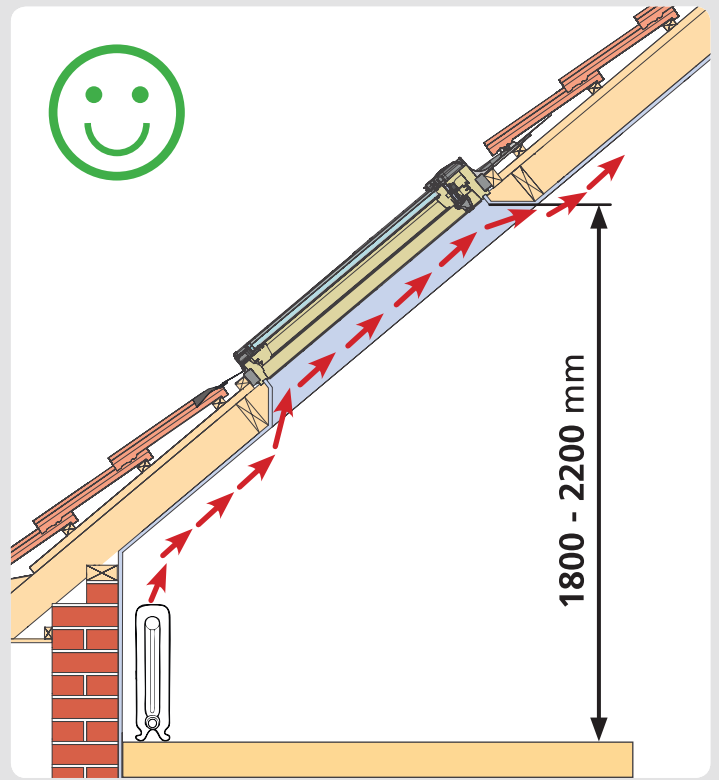

00kg 00°-00°

5 038198 002884

Z = 100 mm

Z = 120-140 mm

TRF
 DofP for product available at: keyliteofwindows.com/ger
 000mm x 000mm
 00kg
 00°-00°
 CE
 5 103 198 002854

DTRF
 DofP for product available at: keyliteofwindows.com/ger
 000mm x 000mm
 00kg
 00°-00°
 CE
 5 103 198 002854

Z = 100 mm

4

5

45 - 90 mm

15 - 45 mm

10 - 15 mm

7,8,9,10 mm

6a