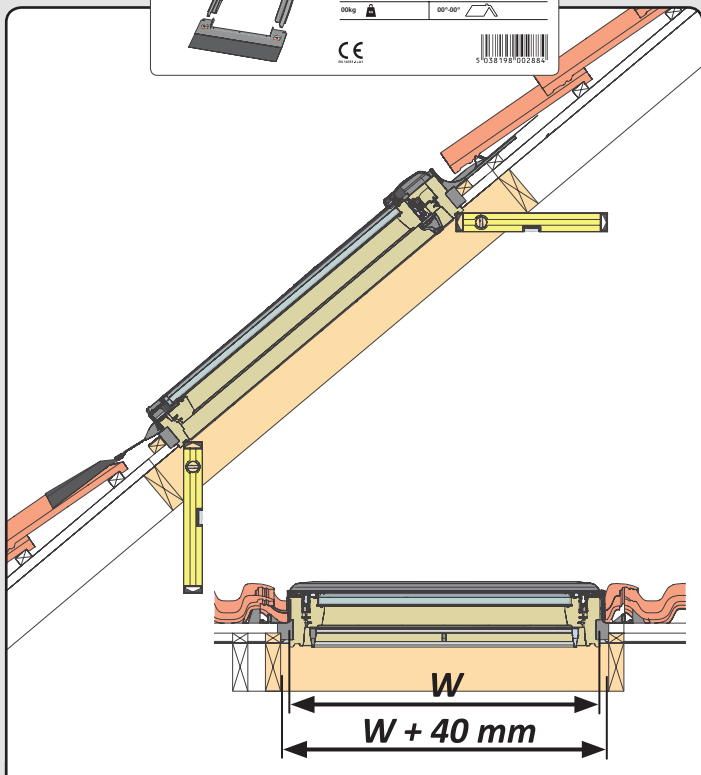

00kg 00°-00°

5 038198 002884

Z = 100 mm

Z = 120-140 mm

TRF
 DofP for product available at: keyliteofwindows.com/ger
 000mm x 000mm
 00kg
 00°-00°
 CE
 5 103 198 002854

DTRF
 DofP for product available at: keyliteofwindows.com/ger
 000mm x 000mm
 00kg
 00°-00°
 CE
 5 103 198 002854

Z = 100 mm

4

5

45 - 90 mm

15 - 45 mm

10 - 15 mm

7,8,9,10 mm

6a

7a

6b

7b

3,4,5,6 mm

8

4x

30 mm

9

10

11

12

17

4x  30 mm

19

25

26