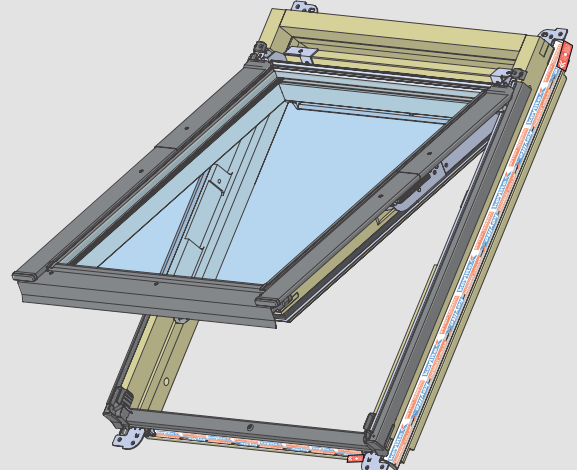

CP

DoP for product available at: keylitteroofwindows.com/cpr

000mm x 000mm

00kg 00°-00°

5 038198 002884

TH / FE

DoP for product available at: keylitteroofwindows.com/cpr

000mm x 000mm

00kg 00°-00°

5 038198 002884

Z = 100 mm

Z = 120-140 mm

TRF
 DofP for product available at: keyliteofwindows.com/ger
 000mm x 000mm
 00kg
 00°-00°
 CE
 5 103 198 002854

DTRF
 DofP for product available at: keyliteofwindows.com/ger
 000mm x 000mm
 00kg
 00°-00°
 CE
 5 103 198 002854

Z = 100 mm

4

5

45 - 90 mm

15 - 45 mm

10 - 15 mm

7,8,9,10 mm

6a