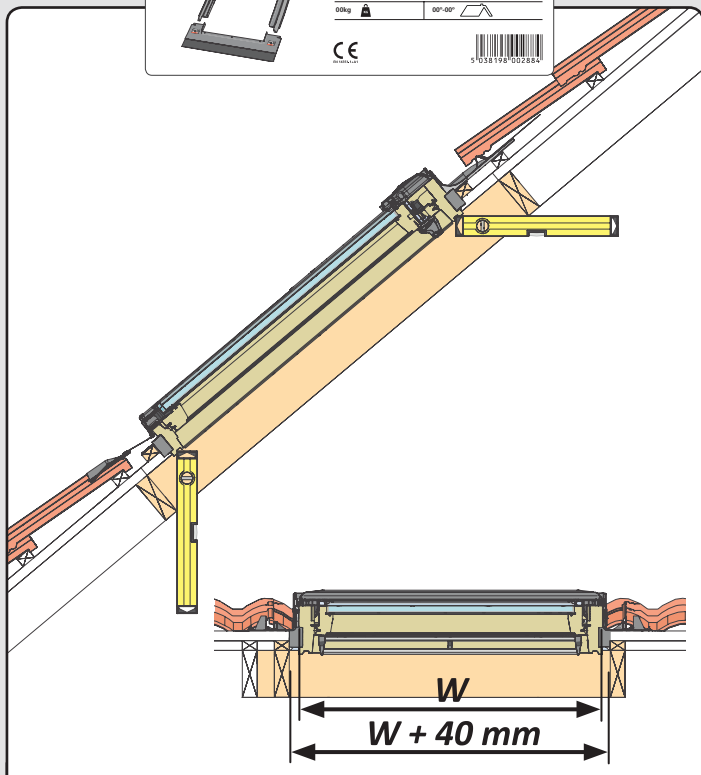

00kg 00°-00°

5 038198 002884

Z = 100 mm

Z = 120-140 mm

TRF
 DofP for product available at: keyliteofwindows.com/ger
 000mm x 000mm
 00kg
 00°-00°
 CE
 5 103 198 002854

DTRF
 DofP for product available at: keyliteofwindows.com/ger
 000mm x 000mm
 00kg
 00°-00°
 CE
 5 103 198 002854

Z = 100 mm

4

5

45 - 90 mm

15 - 45 mm

10 - 15 mm

7,8,9,10 mm

6a

7a

6b

7b

3,4,5,6 mm

8

4x

30 mm

9

10

11

12

17

4x  30 mm

19

25

26