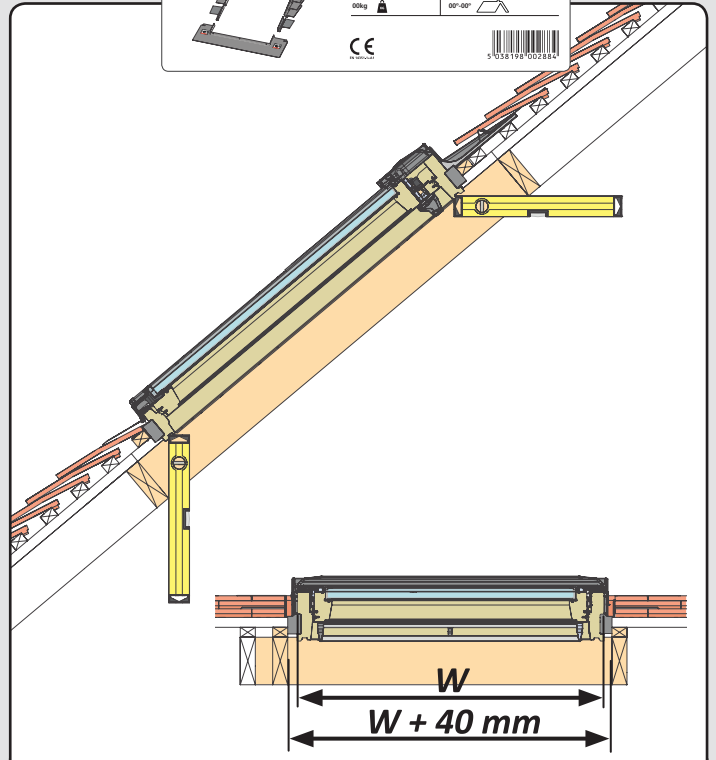

00kg 00°-00°

5 038198 002884

Z = 100 mm

Z = 120-140 mm

TRF
 DofP for product available at: keyliteofwindows.com/ger
 000mm x 000mm
 00kg
 00°-00°
 CE
 5 103 198 002854

DTRF
 DofP for product available at: keyliteofwindows.com/ger
 000mm x 000mm
 00kg
 00°-00°
 CE
 5 103 198 002854

Z = 100 mm

4

5

45 - 90 mm

15 - 45 mm

10 - 15 mm

7,8,9,10 mm

6a

7a

6b

7b

3,4,5,6 mm

8

4x

30 mm

9

10

11

12

17

4x  30 mm

19

25

26