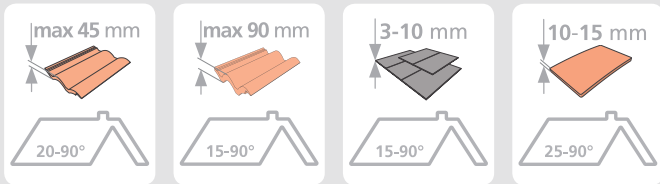

CP

DoP for product available at: keylitteroofwindows.com/cpr

000mm x 000mm

00kg 00°-00°

5 038198 002884

TH / FE

DoP for product available at: keylitteroofwindows.com/cpr

000mm x 000mm

00kg 00°-00°

5 038198 002884

Z = 100 mm

Z = 120-140 mm

TRF
 DofP for product available at: keyliteofwindows.com/ger
 000mm x 000mm
 00kg
 00°-00°
 CE
 5 103 198 002854

DTRF
 DofP for product available at: keyliteofwindows.com/ger
 000mm x 000mm
 00kg
 00°-00°
 CE
 5 103 198 002854

Z = 100 mm

4

5

45 - 90 mm

15 - 45 mm

10 - 15 mm

7,8,9,10 mm

6a