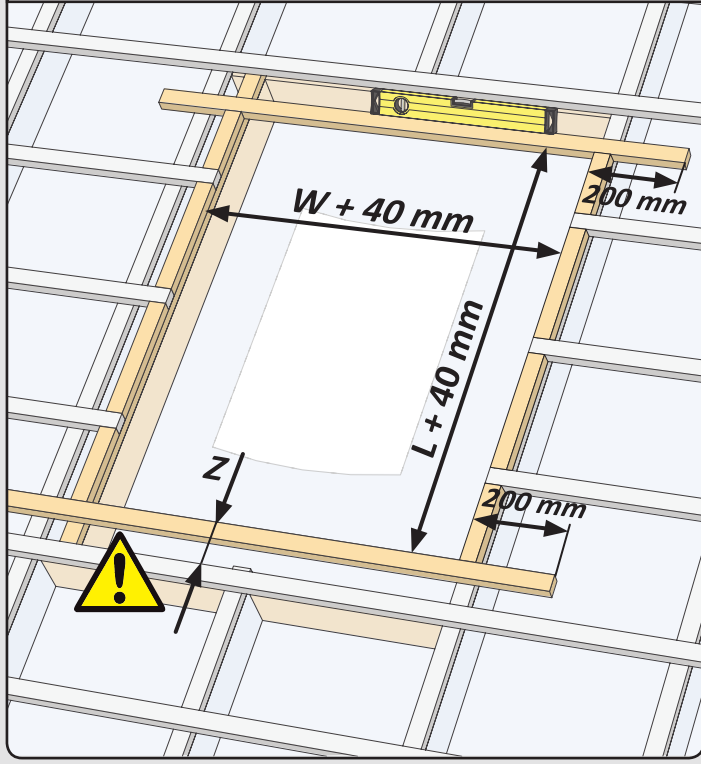

00kg 00°-00°

5 038198 002884

Z = 100 mm

Z = 120-140 mm

TRF
 DofP for product available at: keyliteofwindows.com/ger
 000mm x 000mm
 00kg
 00°-00°
 CE
 5 103 198 002854

DTRF
 DofP for product available at: keyliteofwindows.com/ger
 000mm x 000mm
 00kg
 00°-00°
 CE
 5 103 198 002854

Z = 100 mm

4

5

45 - 90 mm

15 - 45 mm

10 - 15 mm

7,8,9,10 mm

6a

7a

6b

7b

3,4,5,6 mm

8

4x

30 mm

9

10

11

12

17

4x  30 mm

19

25

26