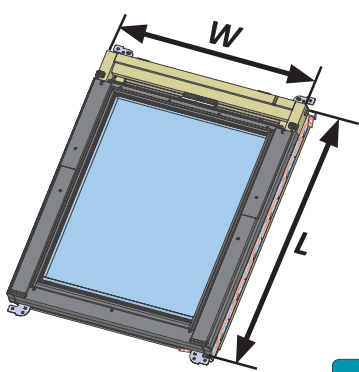

CP

DoP for product available at: keylitteroofwindows.com/cpr

000mm x 000mm

00kg 00°-00°

5 038198 002884

TH / FE

DoP for product available at: keylitteroofwindows.com/cpr

000mm x 000mm

00kg 00°-00°

5 038198 002884

Z = 100 mm

Z = 120-140 mm

TRF
 DofP for product available at: keyliteofwindows.com/ger
 000mm x 000mm
 00kg
 00°-00°
 CE
 5 103 198 002854

DTRF
 DofP for product available at: keyliteofwindows.com/ger
 000mm x 000mm
 00kg
 00°-00°
 CE
 5 103 198 002854

Z = 100 mm

4

5

45 - 90 mm

15 - 45 mm

10 - 15 mm

7,8,9,10 mm

6a