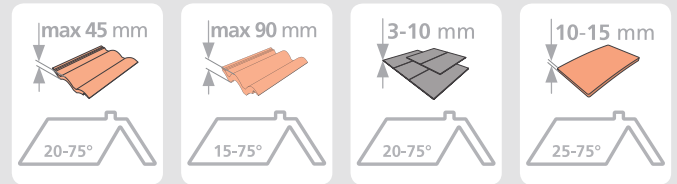

CP

DoP for product available at: keylitteroofwindows.com/cpr

000mm x 000mm

00kg 00°-00°

5 038198 002884

TH / FE

DoP for product available at: keylitteroofwindows.com/cpr

000mm x 000mm

00kg 00°-00°

5 038198 002884

Z = 100 mm

Z = 120-140 mm

TRF
 DofP for product available at: keyliteofwindows.com/ger
 000mm x 000mm
 00kg
 00°-00°
 CE
 5 103 198 002854

DTRF
 DofP for product available at: keyliteofwindows.com/ger
 000mm x 000mm
 00kg
 00°-00°
 CE
 5 103 198 002854

Z = 100 mm

4

5

45 - 90 mm

15 - 45 mm

10 - 15 mm

7,8,9,10 mm

6a