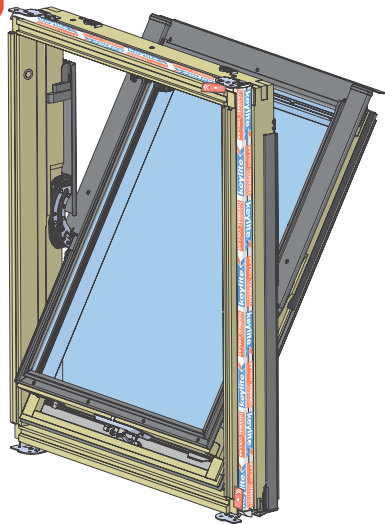

00kg 00°-00°

5 038198 002884

Z = 100 mm

Z = 120-140 mm

TRF
 DofP for product available at: keyliteofwindows.com/ger
 000mm x 000mm
 00kg
 00°-00°
 CE
 5 103 198 002854

DTRF
 DofP for product available at: keyliteofwindows.com/ger
 000mm x 000mm
 00kg
 00°-00°
 CE
 5 103 198 002854

Z = 100 mm

4

5

45 - 90 mm

15 - 45 mm

10 - 15 mm

7,8,9,10 mm

6a