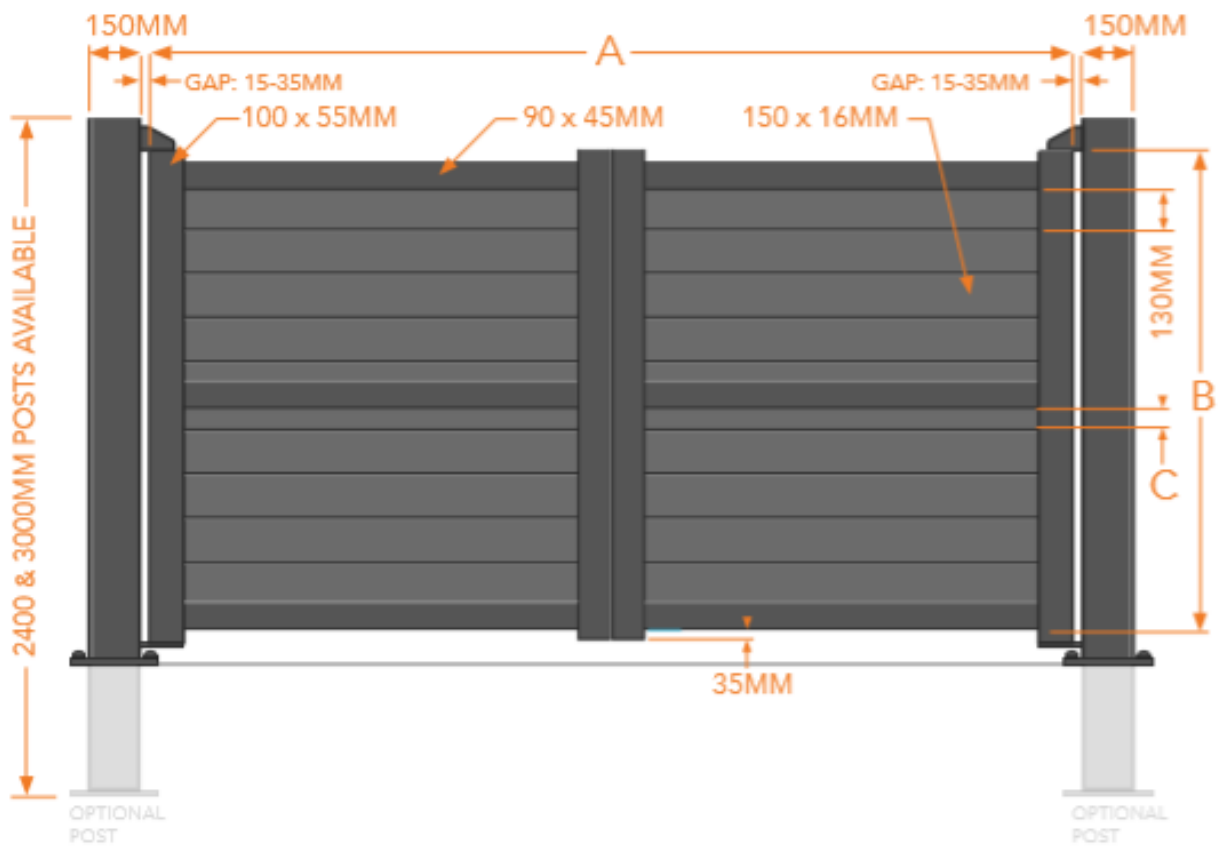

# RMG002DG

A (mm)	B (mm)	C (mm)
3000	1600	67
3000	1800	22
3000	2000	122
3250	1600	67
3250	1800	22
3250	2000	122
3500	1600	67
3500	1800	22
3500	2000	122
3750	1600	67
3750	1800	22
3750	2000	122
3750	2200	78
4000	1600	67
4000	1800	22
4000	2000	122
4000	2200	78